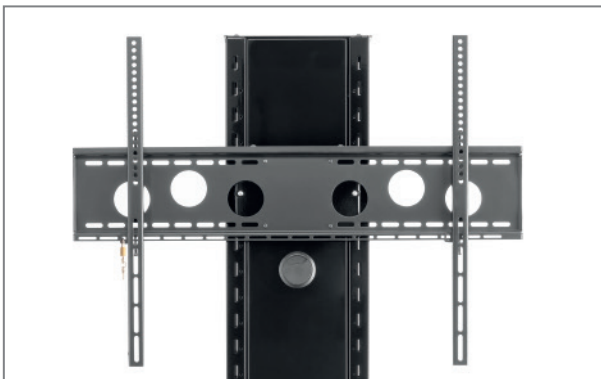

Info-Tower Single LB Mobiles Standsystem

Art.-Nr.: 2332

Der Info-Tower Single LB ist ein mobiles Standsystem für einen Flachbildschirm mit einer Größe von 46 bis 84" / 116 - 213 cm.

Die schicke, schwarze Hochglanzoberfläche ist das Highlight die sich problemlos in jeder Umgebung implementieren lässt.

Das stabile Rollensystem ist verdeckt im Fuß des Info-Tower installiert und ermöglicht, bei Bedarf, ein einfaches verfahren des kompletten Standsystems.

Die rückseitige Säulenabdeckung ist abnehmbar und ermöglicht komfortablen Zugang zur Verkabelung, welche im Inneren der Säule ausreichend Platz findet.

Die VESA-Universalaufnahme ist bereits im Lieferumfang enthalten und kann bis max. VESA 800 x 600 mm bestückt werden. Die VESA-Aufnahme ist optional abschließbar und lässt sich in verschiedenen Höhen sicher einhängen.

Die maximale Traglast des Standsystems beträgt 100 kg.

Durch ein vielseitiges Angebot optionaler Zusatzartikel lässt sich das System auch auf spezielle, individuelle Anforderungen problemlos anpassen.

inkl. VESA-Aufnahme bis max. 800 x 600 mm, optional abschließbar