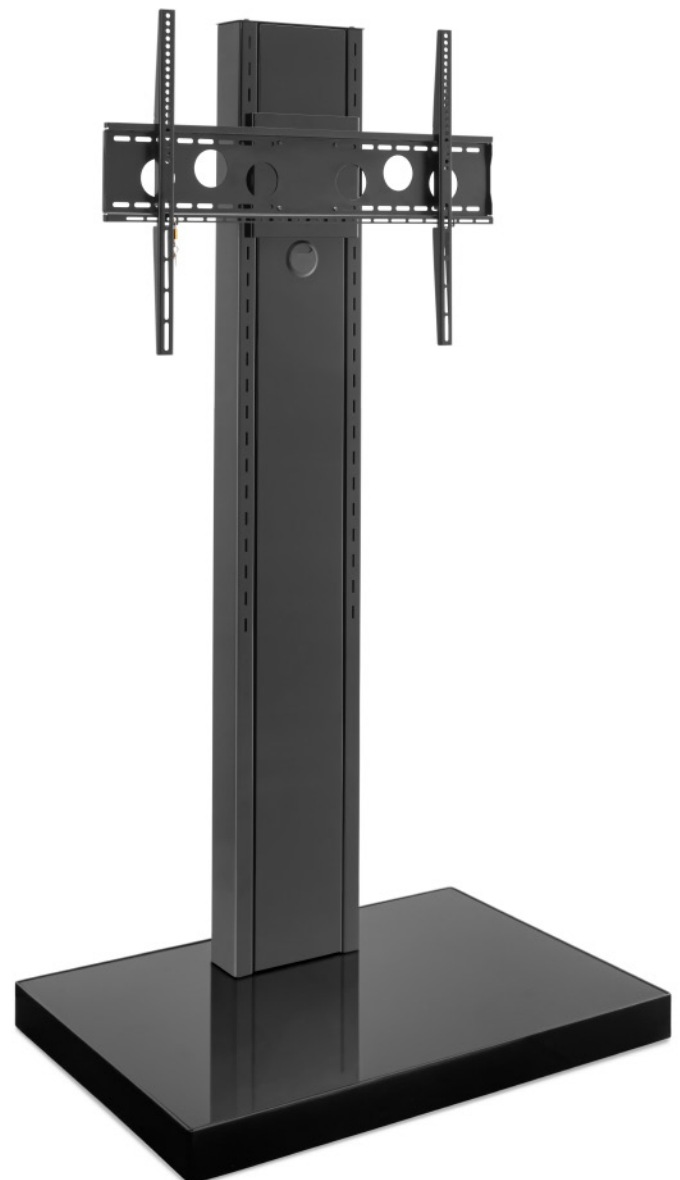

Info-Tower Single LB Mobiles Standsystem

Art.-Nr.: 2332

Der Info-Tower Single LB ist ein mobiles Standsystem für einen Flachbildschirm mit einer Größe von 46 bis 84" / 116 - 213 cm.

Die schicke, schwarze Hochglanzoberfläche ist das Highlight die sich problemlos in jeder Umgebung implementieren lässt.

Das stabile Rollensystem ist verdeckt im Fuß des Info-Tower installiert und ermöglicht, bei Bedarf, ein einfaches verfahren des kompletten Standsystems.

Die rückseitige Säulenabdeckung ist abnehmbar und ermöglicht komfortablen Zugang zur Verkabelung, welche im Inneren der Säule ausreichend Platz findet.

Die VESA-Universalaufnahme ist bereits im Lieferumfang enthalten und kann bis max. VESA 800 x 600 mm bestückt werden. Die VESA-Aufnahme ist optional abschließbar und lässt sich in verschiedenen Höhen sicher einhängen.

Erweiterbar durch vielfältiges Zubehör

Technische Änderungen vorbehalten

Info-Tower Single LB Mobiles Standsystem

Art.-Nr.: 2332

- für Einzeldisplays von 46 bis 84" | 116 bis 213 cm
- Montage in Landscape- und Portrait-Ausrichtung (Bildschirmabhängig)
- inkl. VESA-Universalaufnahme mit max. VESA 800 x 600 mm
- Stellfläche: B 1000 x T 700 mm
- inkl. verdeckt angebrachtem Rollenset
- Bildschirmhöhe in 50 mm-Raststufen frei wählbar (montageseitig)
- innenliegende Kabelführung
- Säulenabdeckung abnehmbar
- 100 kg maximale Traglast
- Höhe: min. 450 bis max. 1830 mm (Bildschirmmitte)
- durch Zubehör vielfältig erweiterbar